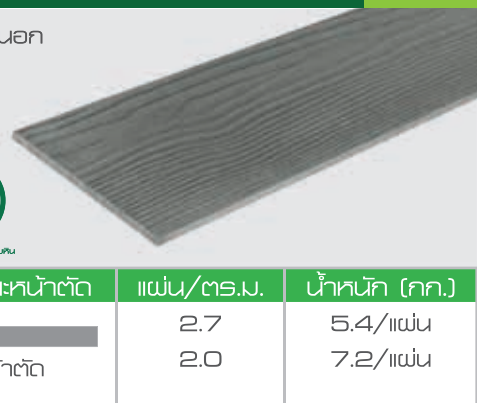

ไม้เชิงชายดูราวัน

ใช้สำหรับติดตั้งตกแต่งชายคา ปิดโครงสร้างหลังคา เพื่อความเรียบร้อยและสวยงาม

ขนาด (ซ.ม.)	เจดสี	ลักษณะหน้าตัด	แผ่น/ม.	น้ำหนัก (กก.)
15x300x1.6		สบม 1 ด้าน	0.33	9.8/แผ่น
20x300x1.6			0.33	13.1/แผ่น
	เทาส้มคกรย			

ไม้ฟาดูราวัน

ใช้สำหรับงานตกแต่งผนังทั้งภายในและภายนอก ลายไม้ธรรมชาติ ผลิตจากไฟเบอร์ซีเมนต์

ขนาด (ซ.ม.)	เจดสี	ลักษณะหน้าตัด	แผ่น/ตร.ม.	น้ำหนัก (กก.)
15x300x0.8		หน้าตัด	2.7	5.4/แผ่น
15x400x0.8			2.0	7.2/แผ่น
	เทาส้มคกรย			