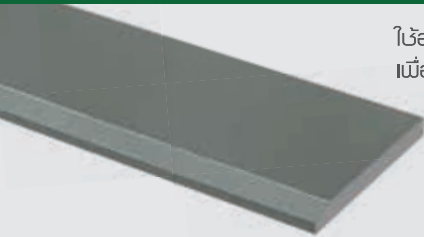

ไม้ไฟเบอร์ซีเมนต์ดูร่าวัน

แข็งแรง สวยโดดเด่น สไตล์โมเดิร์น

สีใหม่

เทาโมเดิร์น

ไม้ไฟเบอร์ซีเมนต์ดูราวัน เจดสีใหม่ “ส้มคกรย”

ประกอบด้วย ไม้ฝา ไม้เชิงชาย และไม้ระแนง โดดเด่นด้วยสีสำเร็จจากโรงงาน สีสวย ตัดทนนาน เหมาะกับบ้านยุคใหม่ ที่เน้นสไตล์ ตกแต่งแนวโมเดิร์น เรียบหรู สามารถใช้งานได้ทั้งภายในและภายนอก ตอบโจทย์ครบทุกฟังก์ชันการใช้งาน

ไม้ระแนงดูราวัน

ใช้สำหรับงานฝ้าเพดานภายนอก, งานตกแต่งผนัง, งานไม้ตกแต่ง เช่น ไม้บังตา หรือไม้กั้นไม้ลื้อย

ขนาด (ซ.ม.)	เจดสี	ลักษณะหน้าตัด	แผ่น/ตร.ม.	น้ำหนัก (กก.)
7.5x300x0.8		สบม 2 ด้าน	4.4	2.7/แผ่น
	เทาส้มคกรย			

ไม้เชิงชายดูราวัน

ใช้สำหรับติดตั้งตกแต่งชายคา ปิดโครงสร้างหลังคา เพื่อความเรียบร้อยและสวยงาม

ขนาด (ซ.ม.)	เจดสี	ลักษณะหน้าตัด	แผ่น/ม.	น้ำหนัก (กก.)
15x300x1.6		สบม 1 ด้าน	0.33	9.8/แผ่น
20x300x1.6			0.33	13.1/แผ่น
	เทาส้มคกรย			